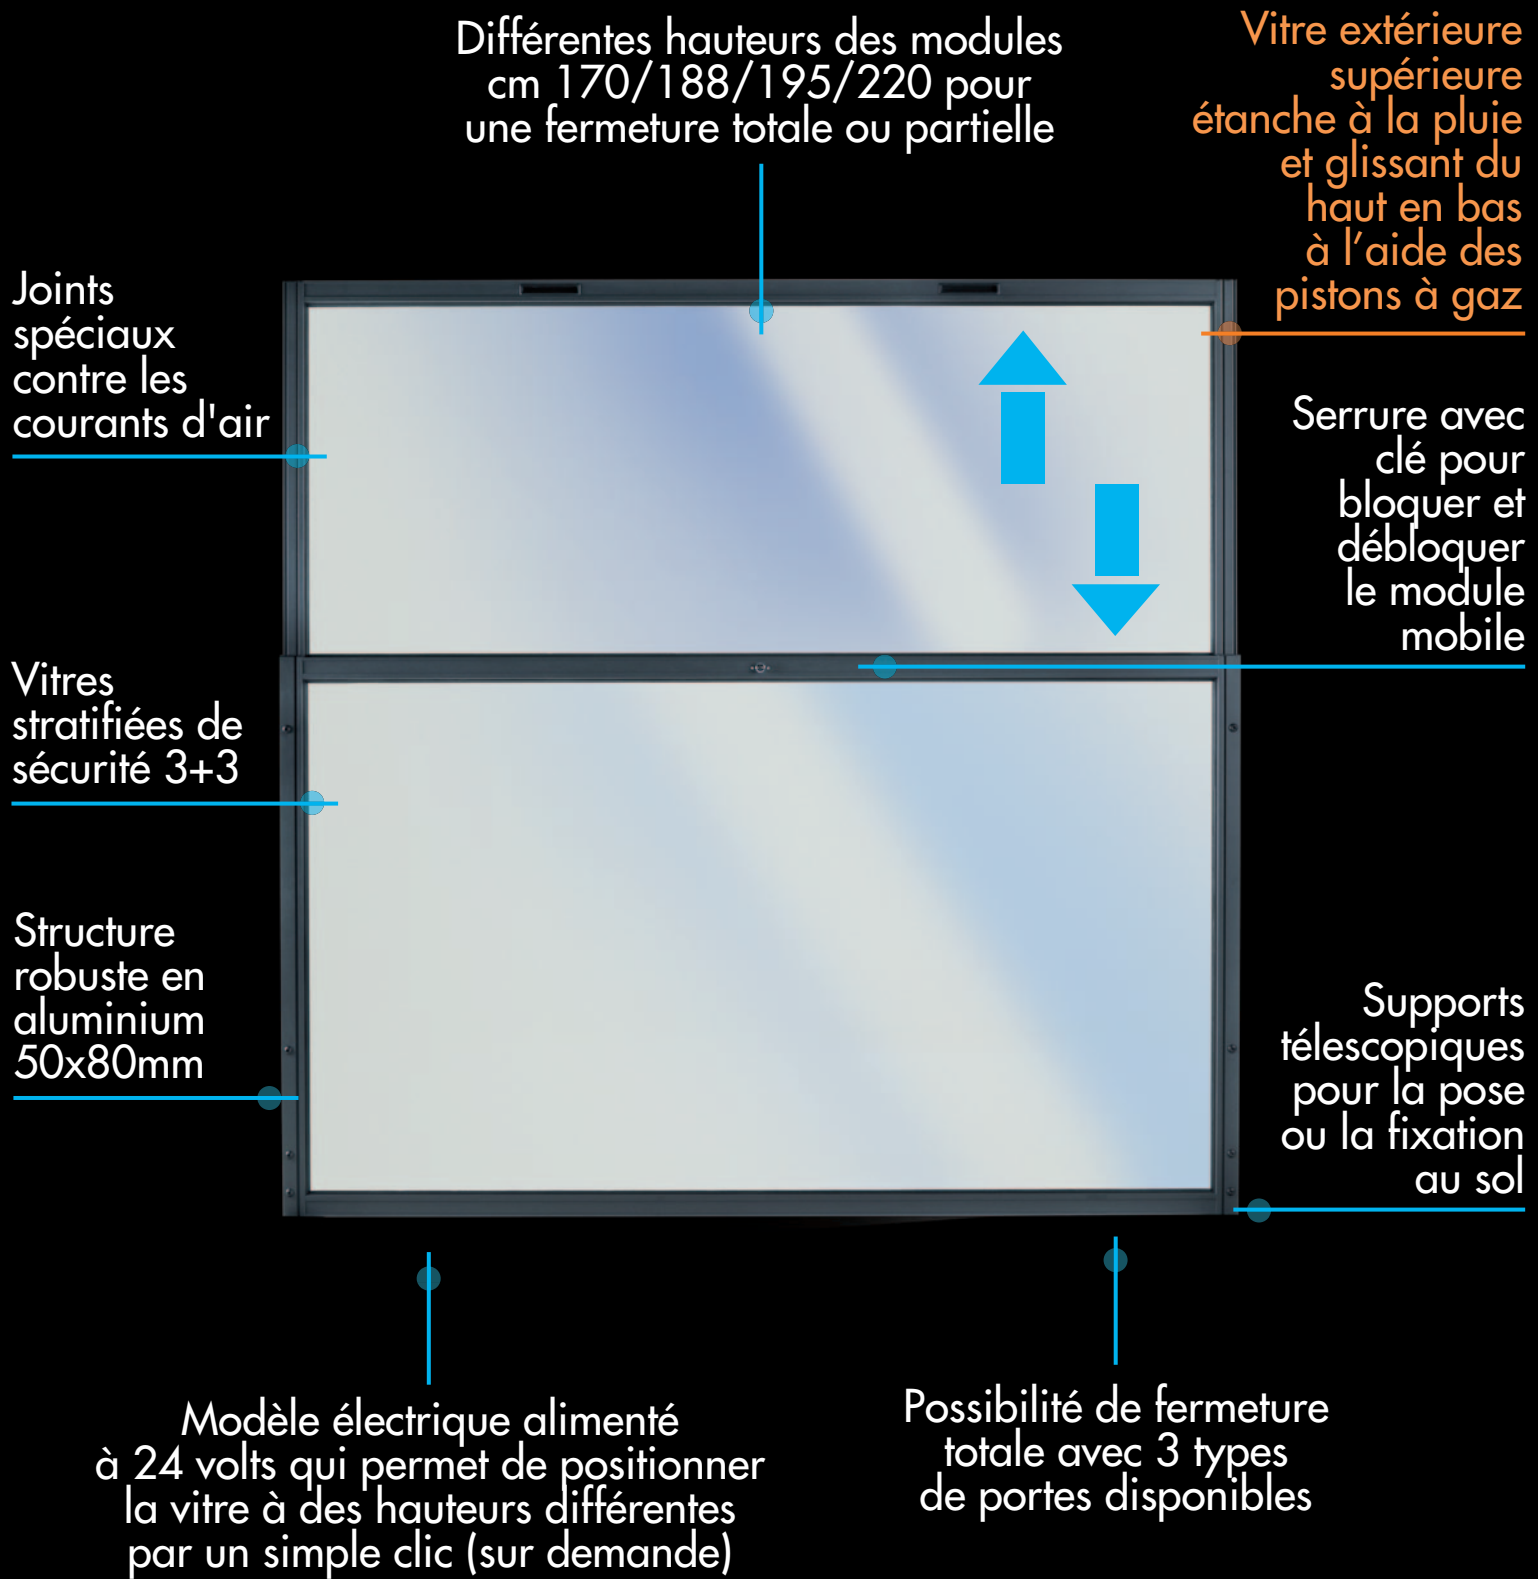

OASIdéhor® STARUP&DOWN

Le premier, l'authentique, l'inimitable breveté

LE PARAVENT MODULAIRE LE PLUS RÉPANDU DANS LE MONDE

OASIdéhor® STARUP&DOWN

Le premier, l'authentique, l'inimitable breveté

CONCEPMEUBLES